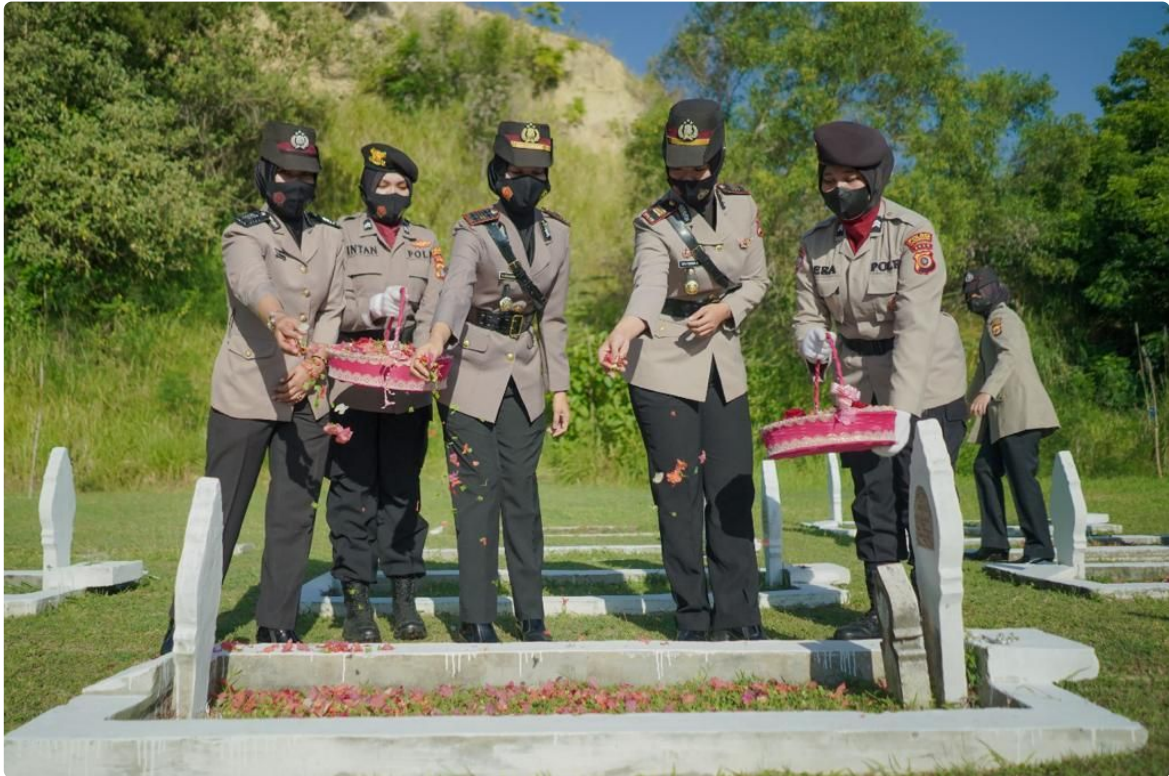

Febriana Sari, SH, SIK, MH, Kapolsek Syamtalira Bayu, Iptu Lilisma Suryani, SH, Kapolsek Muara Dua, Ipda Nina Ervianti, SH, MH serta personel Polwan lainnya

Kapolres Lhokseumawe, AKBP Henki Ismanto, SIK melalui Kasat Lantas, AKP Vifa Febriana Sari, SH, SIK, MH mengatakan, kegiatan tersebut merupakan rangkaian HUT Polisi Wanita (Polwan) ke 74

“Selain sebagai agenda yang dilaksanakan tiap tahun, ziarah ini merupakan salah satu langkah mengenang jasa para pahlawan yang telah gugur mendahului kita,” ujarnya

S

elain itu, kata Kasat, para Polwan di jajaran Polres Lhokseumawe diharapkan mampu meneladani semangat juang pahlawan dalam tugas sehari-hari

Rangkaian HUT Polwan ke 74, Polwan Polres Lhokseumawe Tabur Bunga di TMP Blang Panyang

LHOKSEUMAWE - personel Polwan Polres Lhokseumawe melakukan ziarah dan tabur bunga di Taman Makam Pahlawan (TMP) Blang Panyang, Kecamatan Muara Satu, Kota Lhokseumawe, Rabu (24/8/2022)

Hadir pada kegiatan tersebut, Kasat Lantas Polres Lhokseumawe, AKP Vifa Febriana Sari, SH, SIK, MH, Kapolsek Syamtalira Bayu, Iptu Lilisma Suryani, SH, Kapolsek Muara Dua, Ipda Nina Ervianti, SH, MH serta personel Polwan lainnya

Kapolres Lhokseumawe, AKBP Henki Ismanto, SIK melalui Kasat Lantas, AKP Vifa Febriana Sari, SH, SIK, MH mengatakan, kegiatan tersebut merupakan rangkaian HUT Polisi Wanita (Polwan) ke 74

“Selain sebagai agenda yang dilaksanakan tiap tahun, ziarah ini merupakan